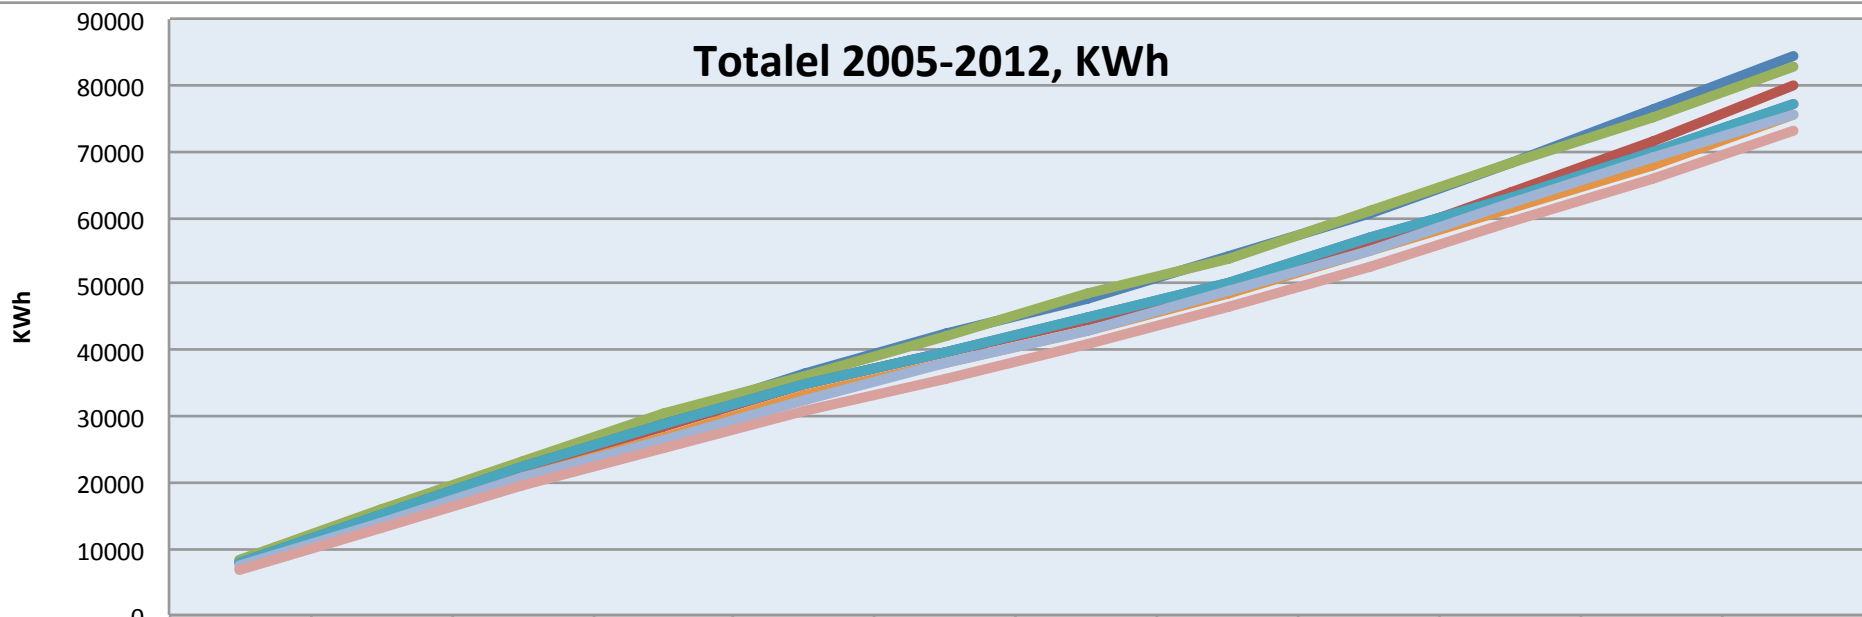

Total 2005-2012, kWh

	jan	feb	mars	april	maj	jun	juli	aug	sept	okt	nov	dec
2005	7901	15209	22788	29714	36669	42570	47674	54206	60739	68294	76251	84390
2006	8237	15184	22154	28479	34804	39701	44597	49494	56255	63779	71489	79847
2007	8342	15917	23235	30554	36042	42334	48625	53905	60997	68205	75266	82885
2008	7781	14945	22288	28761	34976	39771	44875	50278	56966	63262	70046	77248
2009	7781	14945	22288	28761	34976	39771	44875	50278	56966	63262	70046	77248
2010	7081	13703	20982	26906	33329	38172	42993	48742	54999	61478	68001	75376
2011	7387	13909	20605	26576	32658	37983	43108	48791	55135	62356	69201	75688
2012	6811	13123	19628	25248	30870	35669	40832	46426	52647	59359	65950	73256