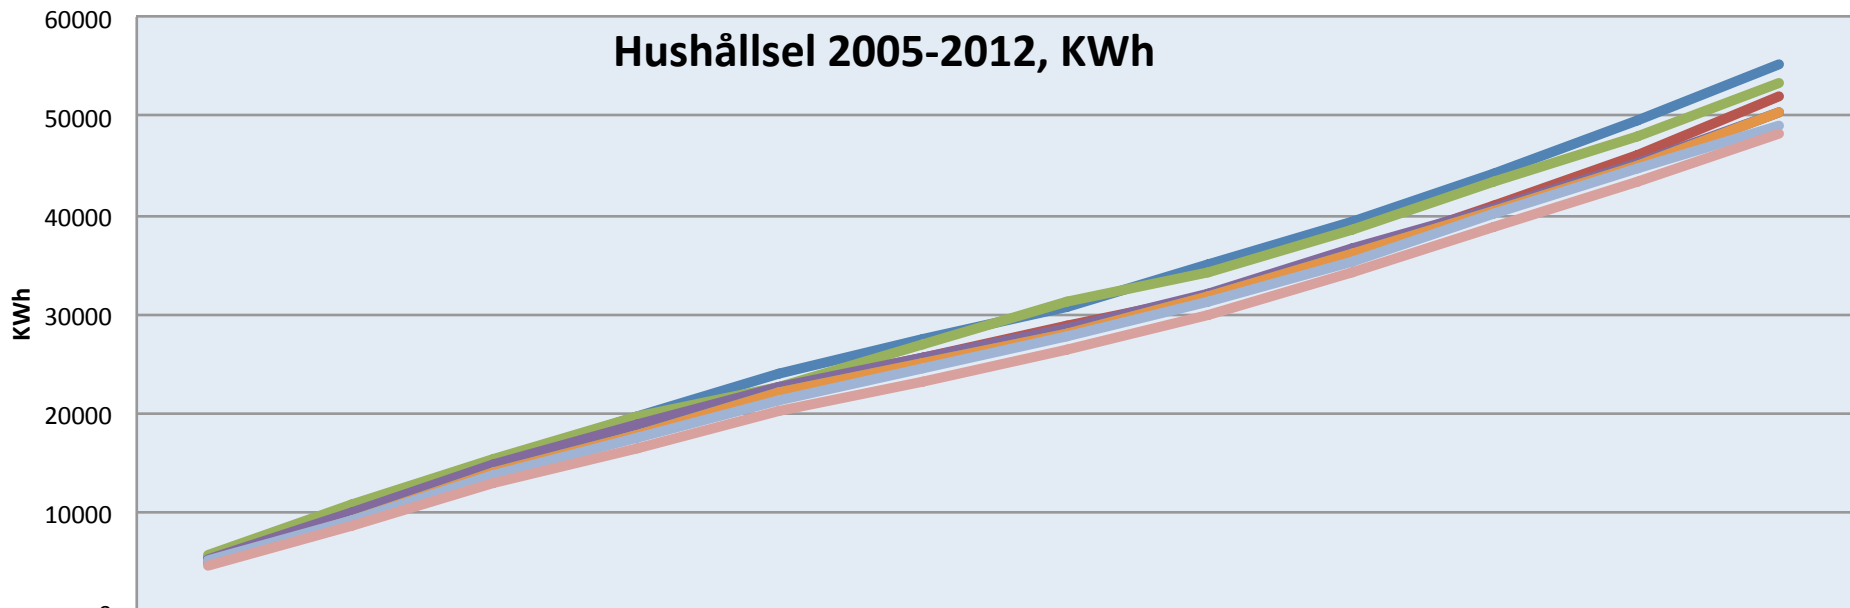

Hushållsel 2005-2012, KWh

	jan	feb	mars	april	maj	jun	juli	aug	sept	okt	nov	dec
2005	5331	10065	15205	19697	24059	27633	30804	35058	39313	44297	49600	55241
2006	5517	10241	14828	18789	22749	25750	28751	31752	36038	41022	46197	51914
2007	5725	10822	15309	19796	22742	26973	31203	34204	38581	43266	47956	53269
2008	5312	10116	14814	18815	22690	25595	28558	32107	36736	40781	45313	50276
2009	4810	9327	14122	17946	22066	25079	28086	31827	36046	40411	45058	50277
2010	4810	9327	14122	17946	22066	25079	28086	31827	36046	40411	45058	50277
2011	5121	9253	13712	17547	21398	24614	27750	31291	35401	40080	44624	49055
2012	4556	8787	12996	16574	20229	23250	26534	30039	34239	38782	43359	48333