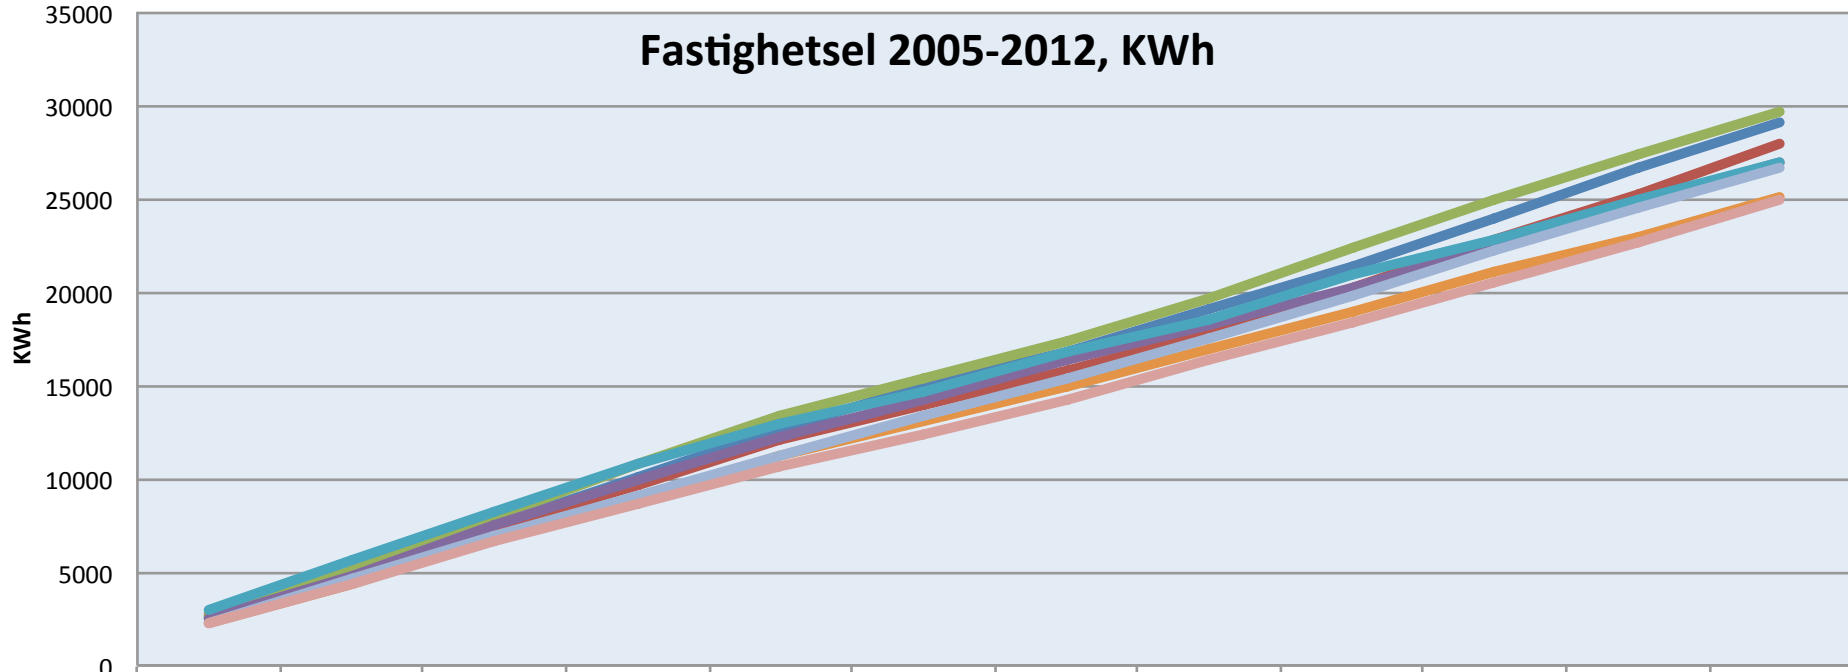

Fastighetsel 2005-2012, KWh

	jan	feb	mars	april	maj	jun	juli	aug	sept	okt	nov	dec
2005	2570	5144	7583	10017	12610	14937	16870	19148	21426	23997	26651	29149
2006	2720	4943	7326	9691	12055	13951	15846	17742	20217	22757	25292	27933
2007	2617	5095	7927	10758	13300	15361	17422	19701	22416	24939	27310	29616
2008	2469	4829	7474	9946	12286	14176	16317	18171	20230	22481	24733	26972
2009	2971	5618	8166	10815	12910	14692	16789	18451	20920	22851	24988	26971
2010	2271	4376	6860	8960	11263	13093	14907	16915	18953	21067	22943	25099
2011	2266	4656	6893	9029	11260	13369	15358	17500	19734	22276	24577	26633
2012	2255	4336	6632	8674	10641	12419	14298	16387	18408	20577	22591	24923